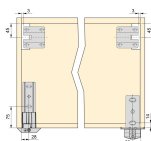

## Informazioni sul prodotto

max.  
2x150 kg

SKU	4347205
Materiale	Acciaio
Finitura	Zincato bianco
Imballo	100 UN