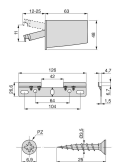

Reggipensile per moduli alti Hook, Plastica grigia, Acciaio e Tecnoplastica

4030521

Caratteristiche del prodotto

- Set di reggipensili per moduli appesi di cucina, bagno o casa.
- Dispongono di un lato destro e sinistro per la collocazione nel mobile.
- Permettono una regolazione di 27 mm in profondità e 32 mm in altezza.
- Si regolano frontalmente una volta collocato il modulo
- La collocazione dei reggipensili sulla parete si realizza mediante piastrina inclusa.
- Il fissaggio si realizza al lato del modulo.
- Per il montaggio è necessario un foro di 40 x 18 mm nel retro del modulo.
- Ogni set dispone di una capacità di carico di 70 kg di peso secondo UNI 10716.
- Si raccomanda l'utilizzo di Viti di montaggio Ø3,5 x 25 mm incluse.
- I reggipensili dispongono di coperture incluse
- Prodotto in plastica con finitura in grigio.

Informazioni sul prodotto

SKU	4030521
Materiale	Acciaio, Tecnoplastica
Finitura	Plastica grigia
Imballo	5 KIT

Set di **reggipensili Hook per moduli pensili** nei mobili della casa, bagno e cucina. Noti per il supporto di grandi **carichi, fino a 70 kg di peso** secondo UNI 10716, e per la sua regolazione frontale della posizione del modulo in profondità ed altezza. Il suo fissaggio si realizza avvitandolo al fianco del modulo e attraverso una lavorazione della schiena. Allo stesso tempo la collocazione alla parete si realizza mediante una piastrina e si copre con tappi una volta montati i mobili.

Componenti

5 reggipensile destro, 5 reggipensile sinistro, 5 coperture a destra, 5 coperture a sinistra, 5 piastrine, viti di montaggio

Documentazione

Vai alla scheda
prodotto sul web

Disegno tecnico
(PDF)