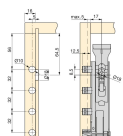

Appendipensili Levelup 1, Destra, Zincato bianco, Acciaio

8918605

Informazioni sul prodotto

SKU	8918605
Materiale	Acciaio
Finitura	Zincato bianco
Imballo	100 UN
Mano	Destra

Documentazione

Prodotti fondamentali

Tappo Levelup 1, Nichelato,
Zama

Tappo Levelup 1, Plastica
bianca, Tecnoplastica

Piastrina doppia, Acciaio
grezzo, Acciaio