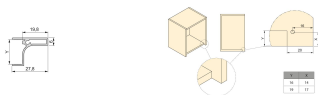

**Gola Top a pressione per mobili da cucina,
2,35 m, Verniciato bianco, Alluminio**

8162212

Informazioni sul prodotto

SKU	8162212
Materiale	Alluminio
Finitura	Verniciato bianco
Imballo	8 UN
Spessore tavola	16 mm
Lunghezza	2,35 m