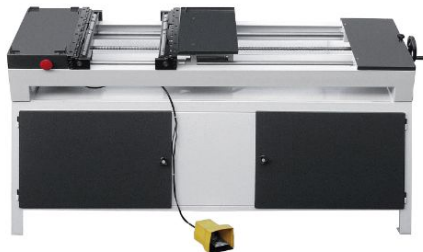

Macchina automatica a doppia chiusura per cassette, Vari

9293320

Informazioni sul prodotto

SKU	9293320
Materiale	Vari
Finitura	Trasparente / non classificata
Imballo	1 UN

- Utilizzabile per le guide T30M e T11M fino a 550mm.
- Doppio montaggio.
- Adatta per cassette da 200 a 1.000mm di larghezza.
- Peso:130Kg.
- Collegata solo ad aria compressa,
- Pressione aria di lavoro: 8,16 bar
- Manometro di regolazione con chiare.
- Con pedale di azionamento.
- Valvola di sicurezza che impedisce il funzionamento a vuoto.
- Dimensioni: Larghezza 2.100mm Profondità 510mm altezza 1.100mm.

Documentazione

Vai alla scheda prodotto sul web

Prodotti fondamentali

Guide T30M montaggio cassetto con graffe, 350, Verniciato bianco, Acciaio

Guide T30M montaggio cassetto con graffe, 350, Verniciato bianco, Acciaio

Guide T30M montaggio cassetto con graffe, 350, Verniciato bianco, Acciaio

Guide T30M montaggio cassetto con graffe, 350, Verniciato alluminio, Acciaio

Guide T30M montaggio cassetto con graffe, 350, Verniciato bianco, Acciaio

Guide T30M montaggio cassetto con graffe, 350, Verniciato bianco, Acciaio

Guide T30M montaggio cassetto con graffe, 400, Verniciato bianco, Acciaio

Guide T30M montaggio cassetto con graffe, 400, Verniciato bianco, Acciaio