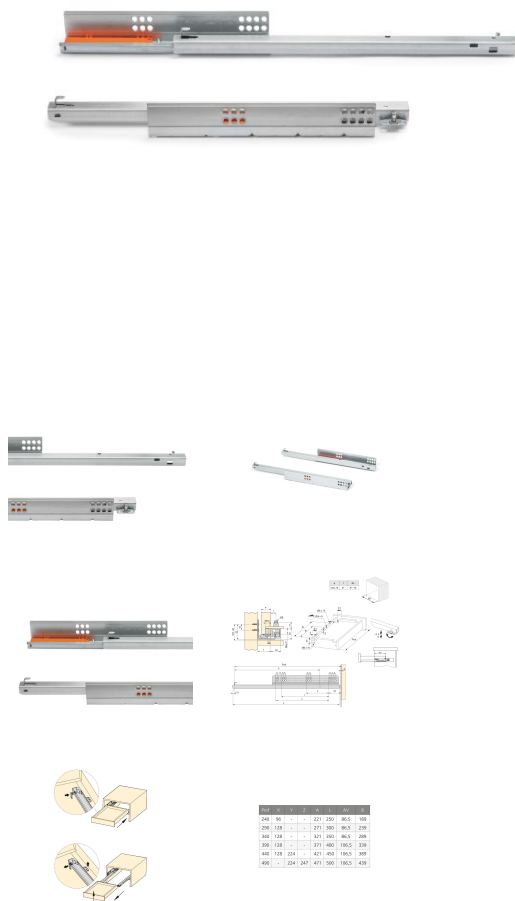

Guide a scomparsa Slippe per cassetti ad estrazione parziale con sistema push, 290, Zincato bianco, Acciaio

4103105

Caratteristiche del prodotto

- Guide con estrazione parziale con sistema push per cassetti di profondità 290 mm.
- Progettati per mobili della casa.
- Sistema di espulsione premento il cassetto.
- Si forniscono in set completi con lato destro e sinistro.
- Regolazione verticale +4,5 mm .
- La sua rotazione avviene su rulli che permettono lo scivolamento guidato in senso orizzontale e verticale.
- Carico massimo 25 kg.

Informazioni sul prodotto

SKU	4103105
Materiale	Acciaio
Finitura	Zincato bianco
Imballo	10 SET
Profondità	290

Guide a scomparsa con rotelle per cassetti Slippe perfette per mobili di tutta la casa. Queste guide forniscono una estrazione parziale del cassetto e dispongono di un **sistema push** di espulsione premendo il cassetto.