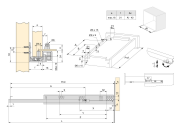

Guide a scomparsa Silver per cassetti ad estrazione parziale con sistema push, 240, Zincato bianco, Acciaio

3123005

Caratteristiche del prodotto

- Guide ad estrazione parziale con push per cassetti con profondità 240 mm.
- Progettate per i mobili della casa.
- Sistema di espulsione premendo il cassetto.
- Si forniscono in set completi con lato destro e sinistro.
- Regolazione verticale +5 mm mediante un perno regolabile.
- La sua rotazione avviene su rulli che permettono lo scivolamento guidato in senso orizzontale e verticale.
- Carico massimo di 25 kg.