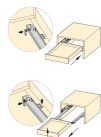

Guide a scomparsa Silver per cassetti ad estrazione parziale con sistema push, 240, Zincato bianco, Acciaio

3123005

Caratteristiche del prodotto

- Guide ad estrazione parziale con push per cassetti con profondità 240 mm.
- Progettate per i mobili della casa.
- Sistema di espulsione premendo il cassetto.
- Si forniscono in set completi con lato destro e sinistro.
- Regolazione verticale +5 mm mediante un perno regolabile.
- La sua rotazione avviene su rulli che permettono lo scivolamento guidato in senso orizzontale e verticale.
- Carico massimo di 25 kg.