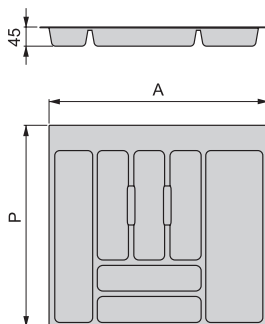

emuca 

Optima

Measured for Vantage drawers of 450mm depth and for cabinets of panels of 18mm.

MODEL	MODULE	A 	P 	Cod. 	
UNIVERSAL	400	304 - 336	418 - 482	83220	21 20
UNIVERSAL	450	354 - 386	418 - 482	83221	21 20
UNIVERSAL	500	404 - 436	418 - 482	83222	21 20
UNIVERSAL	600	504 - 536	418 - 482	83223	21 20
UNIVERSAL	700	604 - 636	418 - 482	83234	21 10
UNIVERSAL	800	704 - 736	418 - 482	83224	21 10
UNIVERSAL	900	804 - 836	418 - 482	83225	21 10
UNIVERSAL	1.000	904 - 936	418 - 482	83226	21 10
UNIVERSAL	1.200	1.104 - 1.136	418 - 482	83256	21 10
<hr/>					
VANTAGE	400	312	424	83236	21 20
VANTAGE	450	362	424	83237	21 20
VANTAGE	500	412	424	83238	21 20
VANTAGE	600	512	424	83239	21 20
VANTAGE	700	612	424	83243	21 10
VANTAGE	800	712	424	83240	21 10
VANTAGE	900	812	424	83241	21 10
VANTAGE	1.000	912	424	83242	21 10
VANTAGE	1.200	1.112	424	83255	21 10