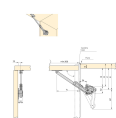

NSDX per pensili, 20-70 Kg x cm, Nichelato, Acciaio e Zama

1234007

12

H	A	B	C
80	60	100	115
90	60	95,5	106,5
100	70	85	100

H	A	B	C
80	60	104	121,5
90	60	98	113,5
100	70	88,5	107,5

Informazioni sul prodotto

SKU	1234007
Materiale	Acciaio, Zama
Finitura	Nichelato
Imballo	20 UN
Forza	20-70 Kg x cm
Mano	Sinistra
Descrizione	Senza fermata

- Questo braccetto è ideale per assorbire la caduta brusca delle antine.
- Si può regolare la velocità di caduta tramite una vite.
- Durata superiore a 50.000 cicli completi.
- Include la sagoma di montaggio.
- Agganci non inclusi.