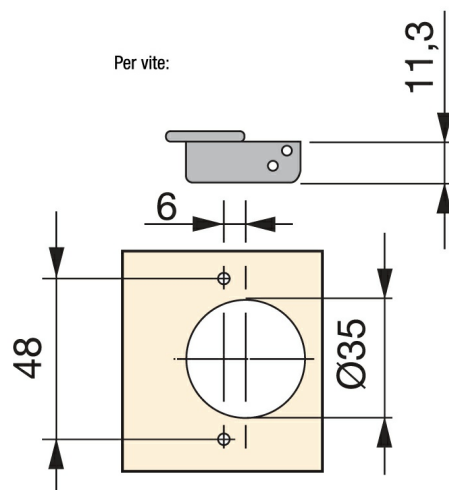

Informazioni

Spessore porta da 14 a 26mm.

Regolazione della porta orizzontale de 0-5mm e profondità de 0-4mm.

Tolleranza di foratura dello scodellino D = 3 – 8mm.

Sistema automatico di montaggio sulla basetta.

Per il montaggio si raccomanda l'utilizzo di viti TSP Ø4 x 16 Cod. 50323 05 o TGS Ø4 x 15 Cod. 50009 07 - Ø3,5 x 16 Cod. 50008 07.

Montaggio

Prodotti fondamentali

Tornillo de cabeza plana Ø4x16

	Cod.	Finitura
1000	5032305	Zincato bianco

Viti Plus TGS

D	Ø	L		Cod.	Finitura
7,9	4	15	500	5000907	Nichelato
6,5	3,5	16	500	5000807	Nichelato

Basetta C90 per vite

Altezza		Cod.	Finitura
0	200	1248507	Nichelato
2	200	1248607	Nichelato