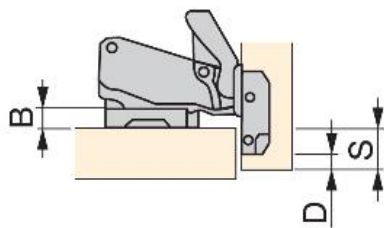

Cerniere, braccetti e chiusure / Cerniera e basette C90 con montaggio clip / Cerniera C90 con scodellino Ø35, apertura 165° / Collo dritto 165° C90

Scheda tecnica del prodotto

Collo dritto 165° C90

Cerniera C90 con scodellino Ø35, apertura 165°

Specificazioni

Descrizioni		Cod.	Finitura
Per vite	100	1248207	Nichelato

Schema

$$B = 14 + D - S$$